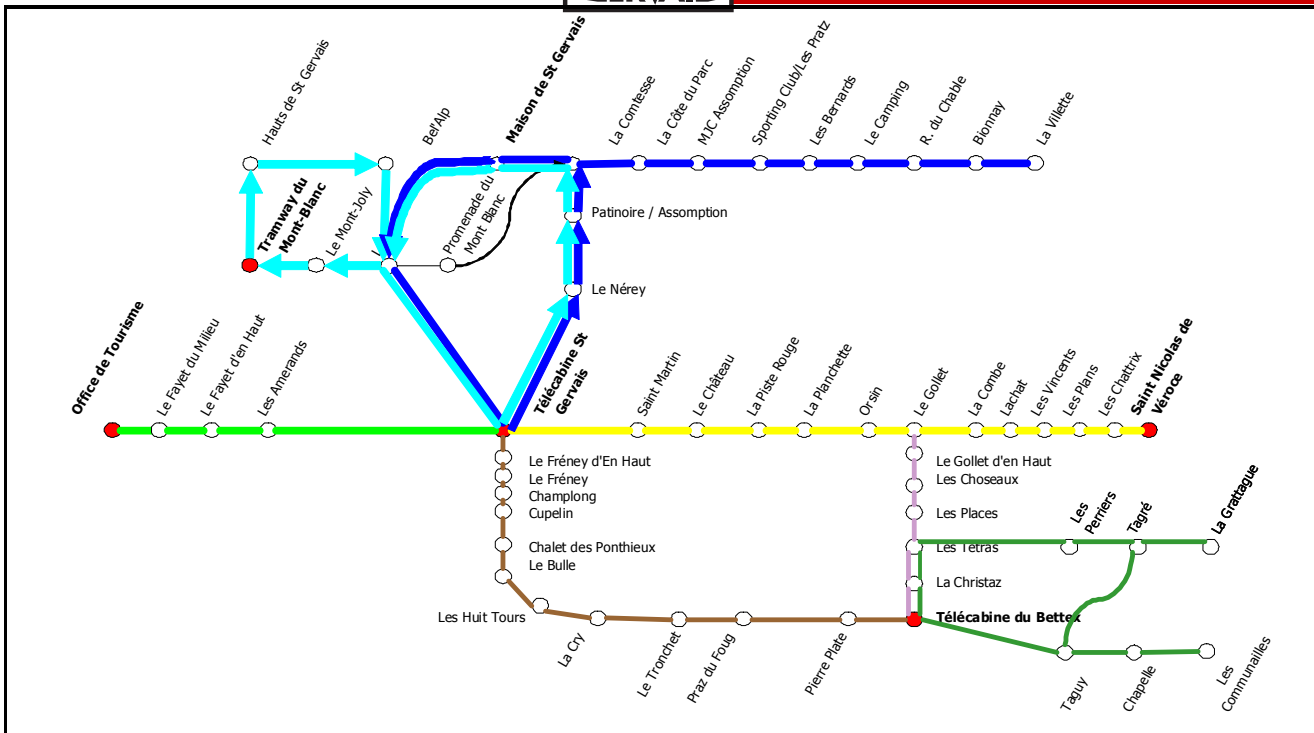

## Navettes Gratuites

### Centre Haute Saison du 21/12/2013 au 5/1/2014 et du 15/2 au 16/3/2014 from Dec 21st 2013 to Jan 5th 2014 and from 15th feb to March 16th 2014

TMB	08:30		10:00		12:10		13:55		15:55		18:10
Mont-Joly	08:32		10:02		12:12		13:57		-		18:12
Pont	08:33		10:03		12:13		13:58		16:02		18:13
Télécabine de St Gervais	08:35		10:05		12:15		14:00		16:05		18:15
Le Nérey	08:36	Tous les quarts	10:06	Tous les 20	12:16	Tous les quarts	14:01	Tous les 20	16:06	Tous les quarts d'heure	18:16
Patinoire	08:38	d'heure / Every	10:08	minutes / Every	12:18	d'heure / Every	14:03	minutes / Every	16:08	/ Every each 15	18:18
La Comtesse	08:39	each 15 minutes	10:09	each 20 minutes	12:19	each 15 minutes	14:04	each 20 minutes	16:09	minutes	18:19
Maison de St Gervais	08:41		10:11		12:21		14:06		16:11		18:21
Pont	08:42		10:12		12:22		14:07		16:12		18:22
Mont-Joly	08:43		10:13		12:23		14:08		16:13		18:23
TMB	08:45		10:15		12:25		14:10		16:15		18:25

<b>Saint Nicolas de Véroce</b>	09:00	12:10	14:40	17:20	<b>18:20</b>
Les Chattrix	09:06	12:16	14:46	17:26	<b>18:26</b>
Les Plans	09:08	12:18	14:48	17:28	<b>18:28</b>
Lachat	09:11	12:21	14:51	17:31	<b>18:31</b>
La Combe	09:13	12:23	14:53	17:33	<b>18:33</b>
<b>Le Gollet</b>	09:15	12:25	14:55	17:35	<b>18:35</b>
Orsin	09:18	12:28	14:58	17:38	<b>18:38</b>
Le Château	09:22	12:32	15:02	17:42	<b>18:42</b>
Saint Martin	09:23	12:33	15:03	17:43	<b>18:43</b>
<b>Télécabine St Gervais</b>	09:25	12:35	15:05	17:45	<b>18:45</b>

<b>Télécabine St Gervais</b>	08:30	11:40	14:10	16:50	<b>17:50</b>
Saint Martin	08:32	11:42	14:12	16:52	<b>17:52</b>
Le Château	08:33	11:43	14:13	16:53	<b>17:53</b>
La Planchette	08:35	11:45	14:15	16:55	<b>17:55</b>
Orsin	08:37	11:47	14:17	16:57	<b>17:57</b>
Le Gollet	08:40	11:50	14:20	17:00	<b>18:00</b>
La Combe	08:42	11:52	14:22	17:02	<b>18:02</b>
Les Plans	08:47	11:57	14:27	17:07	<b>18:07</b>
Les Chattrix	08:49	11:59	14:29	17:09	<b>18:09</b>
<b>Saint Nicolas de Véroce</b>	08:55	12:05	14:35	17:15	<b>18:15</b>